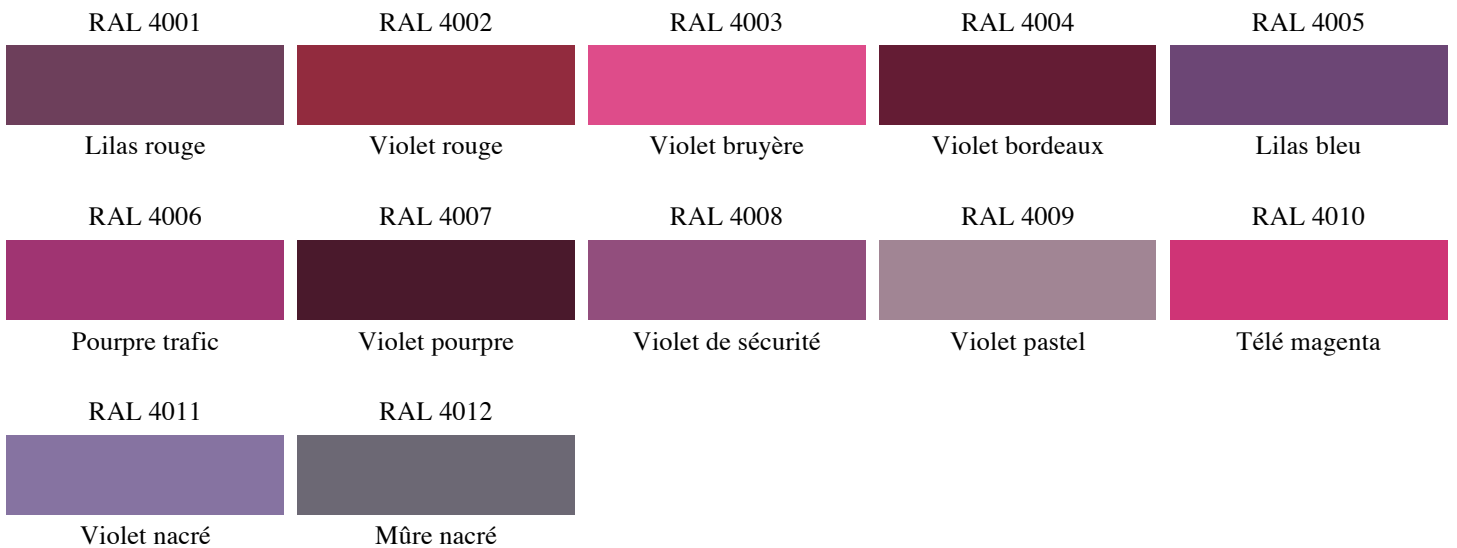

Ce principe permet à l'interlocuteur de connaître avec exactitude la couleur ainsi que la nuance que l'on désigne.

Nuancier RAL gratuit

Les teintes de jaune

RAL 1000	RAL 1001	RAL 1002	RAL 1003	RAL 1004
				
Beige vert	Beige	Jaune sable	Jaune de sécurité	Jaune or
RAL 1005	RAL 1006	RAL 1007	RAL 1011	RAL 1012
				
Jaune miel	Jaune maïs	Jaune narcisse	Beige brun	Jaune citron
RAL 1013	RAL 1014	RAL 1015	RAL 1016	RAL 1017
				
Blanc perlé	Ivoire	Ivoire clair	Jaune soufre	Jaune safran
RAL 1018	RAL 1019	RAL 1020	RAL 1021	RAL 1023
				
Jaune zinc	Beige gris	Jaune olive	Jaune colza	Jaune trafic
RAL 1024	RAL 1026	RAL 1027	RAL 1028	RAL 1032
				
Jaune ocre	Jaune brillant	Jaune curry	Jaune melon	Jaune genêt
RAL 1033	RAL 1034	RAL 1035	RAL 1036	RAL 1037
				
Jaune dahlia	Jaune pastel	Beige nacré	Or nacré	Jaune soleil

Les teintes d'orange

RAL 2000	RAL 2001	RAL 2002	RAL 2003	RAL 2004
				
Orangé jaune	Orangé rouge	Orangé sang	Orangé pastel	Orangé pur
RAL 2005	RAL 2007	RAL 2008	RAL 2009	RAL 2010

Les teintes de rouge

Les teintes de rose et violet

Les teintes de bleu

RAL 5000	RAL 5001	RAL 5002	RAL 5003	RAL 5004
				
Bleu violet	Bleu vert	Bleu outremer	Bleu saphir	Bleu noir
RAL 5005	RAL 5007	RAL 5008	RAL 5009	RAL 5010
				
Bleu de sécurité	Bleu brillant	Bleu gris	Bleu azur	Bleu gentiane
RAL 5011	RAL 5012	RAL 5013	RAL 5014	RAL 5015
				
Bleu acier	Bleu clair	Bleu cobalt	Bleu pigeon	Bleu ciel
RAL 5018	RAL 5019	RAL 5020	RAL 5021	RAL 5022
				
Bleu turquoise	Bleu capri	Bleu océan	Bleu d'eau	Bleu nocturne
RAL 5023	RAL 5024	RAL 5025	RAL 5026	
				
Bleu distant	Bleu pastel	Gentiane nacré	Bleu nuit nacré	